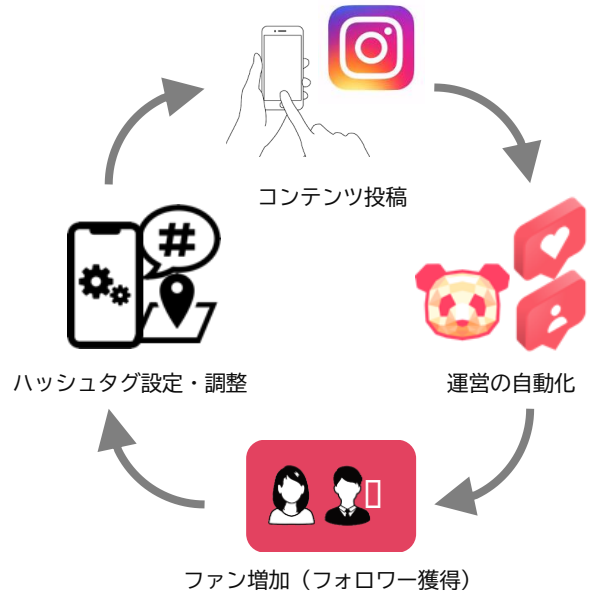

### 1. 自動化による運用業務（時間）の削減

1日100~150人に1ヶ月毎日いいねやフォローを行う時間は、1回のアクションを2分で計算すると約120時間となります。

### 2. 集客につながるアクティブなフォロワー増加

フォローしたいユーザーがよく利用するハッシュタグの中から、新しい投稿をしているアクティブユーザーに対して優先的なアクションをすることで高い反応に期待ができます。

### 3. 安全な運用による凍結リスクの回避

インスタグラムでは、1日、1時間、1分ごとのフォローやいいね数に制限があります。この制限内でアクションを行うことにより、凍結リスクを回避しています。

1ヶ月料金（6ヵ月契約） **16,480円**（税込）

インスタグラムに写真を  
投稿をするだけ！  
フォロワーを増やすための  
運用は自動化されます！

デジタルパンダ  
ご紹介動画

販売代理店 有限会社エムプロジェクト  
横浜市中区長者町4-9-8-407  
045-640-0803 info@m-pj.com